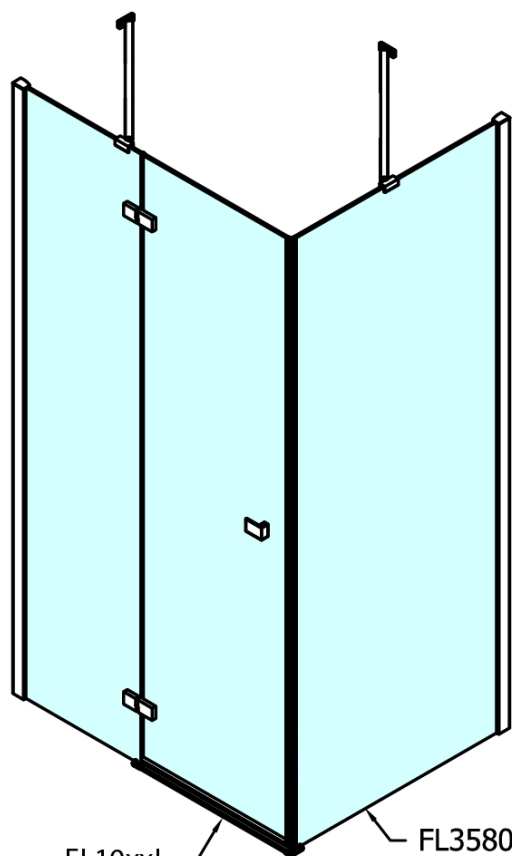

Produktový list

Objednací kód: **FL1011RFL3511**

FORTIS LINE čtvercový sprchový kout 1100x1100 mm, R
varianta

FL10xxL
FL11xxL

FL3580
FL3590
FL3510
FL3511
FL3512

FL3580
FL3590
FL3510
FL3511
FL3512

FL10xxR
FL11xxR

Dveře	A (mm)	B (mm)	C (mm)
FL1080	785-801	≈ 200	779-795
FL1090	885-901	≈ 300	879-895
FL1010	985-1001	≈ 400	979-995
FL1011	1085-1101	≈ 500	1079-1095
FL1012	1185-1201	≈ 600	1179-1195
FL1113	1285-1301	≈ 700	1279-1295
FL1114	1385-1401	≈ 800	1379-1395
FL1115	1485-1501	≈ 900	1479-1495

Boční stěna	E	D
FL3580	785-801	779-795
FL3590	885-901	879-895
FL3510	985-1001	979-995
FL3511	1085-1101	1079-1095
FL3512	1185-1201	1179-1195