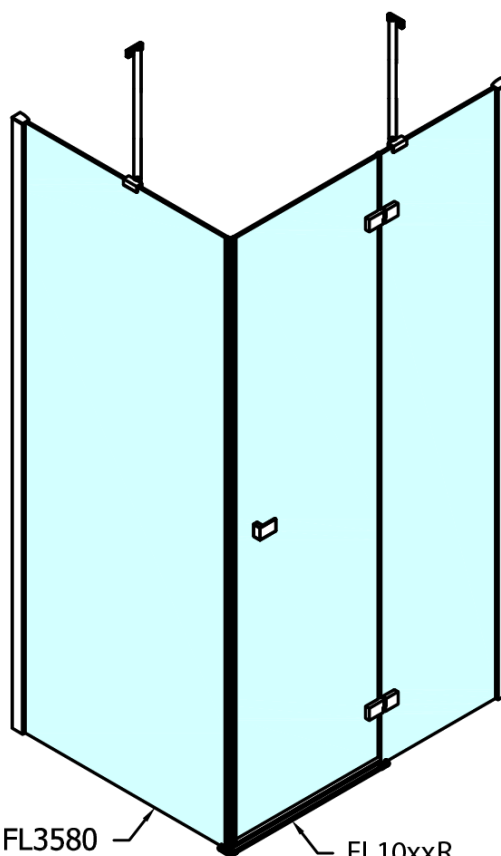

Produktový list

Objednací kód: **FL1011RFL3511**

FORTIS LINE čtvercový sprchový kout 1100x1100 mm, R
varianta

FL10xxL
FL11xxL

FL3580
FL3590
FL3510
FL3511
FL3512

FL3580
FL3590
FL3510
FL3511
FL3512

FL10xxR
FL11xxR

Dveře	A (mm)	B (mm)	C (mm)
FL1080	785-801	≈ 200	779-795
FL1090	885-901	≈ 300	879-895
FL1010	985-1001	≈ 400	979-995
FL1011	1085-1101	≈ 500	1079-1095
FL1012	1185-1201	≈ 600	1179-1195
FL1113	1285-1301	≈ 700	1279-1295
FL1114	1385-1401	≈ 800	1379-1395
FL1115	1485-1501	≈ 900	1479-1495

Boční stěna	E	D
FL3580	785-801	779-795
FL3590	885-901	879-895
FL3510	985-1001	979-995
FL3511	1085-1101	1079-1095
FL3512	1185-1201	1179-1195